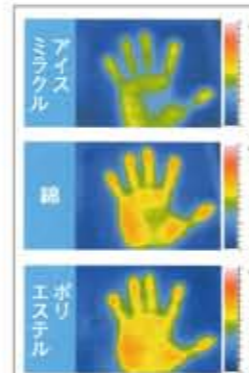

もも編集室スタッフが選んでみました

健康ライフおススメグッズ

春のぼかぼか日に和む季節がやってきました。縮こまった身体をしっかりと動かしたいですね。健康ライフを送るためのシニアにおススメ商品を選んでみました。

ポールウォーキング あんしん2本杖

ポールウォーキング、ノルディックウォーキングと言われる、スキーストックのような杖を使ったウォーキング愛好家が増えてきました。通常歩くときは、前かがみになりがちですが、2本の杖を使うことで安全を保ち、しかも姿勢よく歩けるのがポイントです。シニア世代からも「歩きやすい」「運動しやすい」と大好評のポールウォーキングです。

価格 あんしん2本杖 **8,100 円**

(税抜 7,500 円)

サイズ/ 80~114cm (対応身長 130~181cm)
※簡単に調整可能
重さ/ 1本約 215g
材質/ アルミ合金
色/ ピンク、イエロー、ブラウン
生産国/ 日本製、SGマーク (製品安全協会認定安全基準合格品)

ペダルエクササイザー

「外に出るのが億劫」「雨の日も自宅で手軽に運動したい」という人に、屋内でも可能なエクササイズをご紹介します。テレビを観ながら、本を読みながら、「〇〇しながら」できる手軽な自転車運動。負荷も軽いので、体力に自信のない人でも安心・簡単です。コンパクトに折りたたむので収納にも便利。足でこぐ、手でこぐ、などバリエーションもいろいろ。

価格 ペダルエクササイザー **6,150 円**

(税抜 5,695 円)

サイズ/ (使用時) 高さ 24cm × 幅 39cm × 奥行 42cm
重量/ 2.1kg
色/ イエロー、グリーン、ブルー、ピンク
生産国/ 台湾

【ポジションダイヤル】
ダイヤルでペダルの抵抗を調節できます。

【デジタルメーター】
消費カロリーや運動時間が表示されます。

【コンパクトスタイル】
超コンパクトサイズ、折り畳めば本棚にも入ります。

お申し込み方法

事前にご入金をお願いします

ご紹介の商品は、「もも編集室」を通じてご購入が可能です。

☎ 075-212-1266 FAX 075-212-1499

(月~金 / 9:00 ~ 17:00 土日祝はお休み)

ハガキ 〒604-8241

京都市中京区釜座町 22 ストックビル三条烏丸
(株)プロ・ヴィジョン もも本舗係

必要事項 ●希望商品 ●個数 ●色、サイズ、など
●氏名 (印) ●年齢 ●郵便番号、住所、電話番号

《お支払い・返品》

- 送料 / 540 円 (税込) ※一部の地域を除く
- お支払い / 事前お振込み (郵便局からのお振込み用紙を事前にお届け致します。最寄りの郵便局より1週間以内にお振込をお願い致します。)
- 返品 / もも編集室にご連絡ください
  開封後の商品は返品をお受けしかねます
  返品時にかかる送料はご負担ください

特定商取引に関する法律に基づく表示