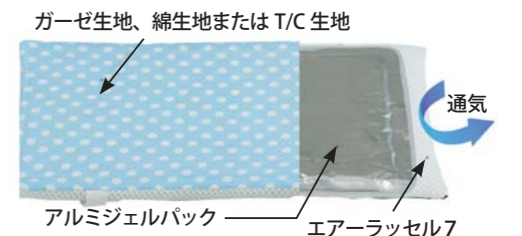

■連絡先 もも編集室
TEL 075-212-1266
FAX 075-212-1499

お客様の個人情報は、商品の発送時のみ利用させていただきます。詳しくは、33頁をご覧ください。

もも編集室スタッフが選んでみました

健康ライフおススメグッズ

夏バテが気になる季節の到来です。知らず知らずのうちに疲労がたまっていることも。暑い日の睡眠を快適に、疲れた体をストレッチすることで、夏を乗り切る体力を!

ファインエア® クール

暑くて寝苦しい夏。枕や寝具に重ねるだけで、ひんやりとした寝心地が実現できる「ファインエア® クール」はいかがですか？

表の生地面で汗を吸収、中に挟まれたジェルパックがヒンヤリ感を。そして、通気を確保するために、カバーの裏面にはエアラッセル7採用しています。冷房の効いた部屋に置いておくだけでも、冷蔵庫で冷やしても OK。小型のファインエア® クールは枕に取り付けるためのゴムが2本ついています。大型のファインエア® クールパッドは、ジェルパックを4分割することで、マット内でのジェルの偏りを防止。

冬はジェルパックをお風呂で温めて、湯たんぽとしても利用できます。

年中使用できるジェルパッドで、睡眠の質を高めましょう。

枕取付ゴム付き

パッドはジェルパックを4分割することでマット内でのジェルの偏りを防止

ガーゼ生地、綿生地または T/C 生地

通気

アルミジェルパック エアラッセル7

カバーは洗濯機 (洗濯ネット使用) で丸洗い OK

ボーダー
生地:綿 100%

ドットブルー
ガーゼ生地:綿 100%

ドットピンク
ガーゼ生地:綿 100%

ストライブレッド
T/C生地:ポリエステル 65%、綿 35%

ストライプブルー
T/C生地:ポリエステル 65%、綿 35%

ファインエア® クール(ゴム付き/枕用)

価格 **3,218 円** (税抜 2,980 円)

ファインエア® クールパッド