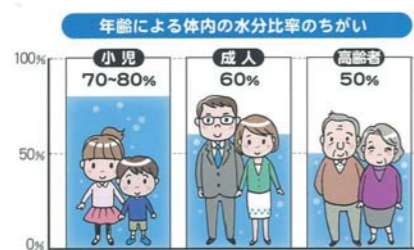

サンファイバーウォーター 5箱セット

価格 **5,400 円** (税抜 5,000 円)

容量：1箱に5袋入り【1袋 40g あたり】
原材料名：糖類（ブドウ糖、砂糖）、水溶性食物繊維（グァー豆酵素分解物）、食塩、クエン酸、クエン酸 Na、塩化 K、ビタミン C、香料、リン酸 Ca、硫酸 Mg、甘味料（アセスルファム K、スクラロース）

エネルギー	126kcal
たんぱく質	0g
脂質	0g
糖質	27.3g
食物繊維	8.5g
ナトリウム	800mg (食塩相当 2.0g)
カルシウム	124mg
マグネシウム	27mg
カリウム	600mg
リン	60mg
ビタミン C	500mg

お申し込み方法

事前にご入金をお願いします (送料をご確認ください)

ご紹介の商品は、「もも編集室」を通じてご購入が可能です。

☎ **075-212-1266** FAX **075-212-1499**

(月～金 / 9:00～17:00 土日祝はお休み)

ハガキ 〒 604-8241

京都市中京区釜座町 22 ストックビル三条烏丸
(株)プロ・ヴィジョン もも本舗係

必要事項 ●希望商品 ●個数 ●色、サイズ、など
●氏名 (印) ●年齢 ●郵便番号、住所、電話番号

《お支払い・返品》

- 送料 / 864 円 (税込) ※一部の地域を除く
- お支払い / 事前お振込み (郵便局からのお振込み用紙を事前にお届け致します。最寄りの郵便局より 1 週間以内にお振込をお願い致します。)
- 返品 / もも編集室にご連絡ください
  開封後の商品は返品をお受けしかねます
  返品時にかかる送料はご負担ください

特定商取引に関する法律に基づく表示

1. 販売業者：株式会社ウィズ
2. 所在地：大阪市西区立売堀 1-9-33
3. 商品代金以外の必要料金：送料 (消費税は商品代金に含まれます)
4. 申し込みの有効期限：在庫は常時用意してございます。万一、在庫切れの場合は電話にて連絡させていただきます。
5. 不良品：速やかにお取り替えさせていただきます。在庫がない場合、連絡の上、同等品と交換もしくはキャンセルとさせていただきます。
6. 引き渡し時期：原則としてご入金確認後 1 週間以内に発送いたします。(都合により遅れる場合があります。2 週間以内に商品が届かない場合はご連絡ください)
7. お支払い方法：事前お振込みとさせていただきます。
8. 返品期限：お客様のご都合による商品のお取り替えや返品は、商品到着後 1 週間以内をお願いします。その際の送料はお客様のご負担となります。返品の際には、商品およびパッケージ・箱が未使用で破損していない場合に限りです。汚れ・破損がある商品はお受けできない場合がございますのでご注意ください。

■ 連絡先 もも編集室
TEL 075-212-1266
FAX 075-212-1499

お客様の個人情報は、商品の発送時のみ利用させていただきます。詳しくは、33 頁をご覧ください。